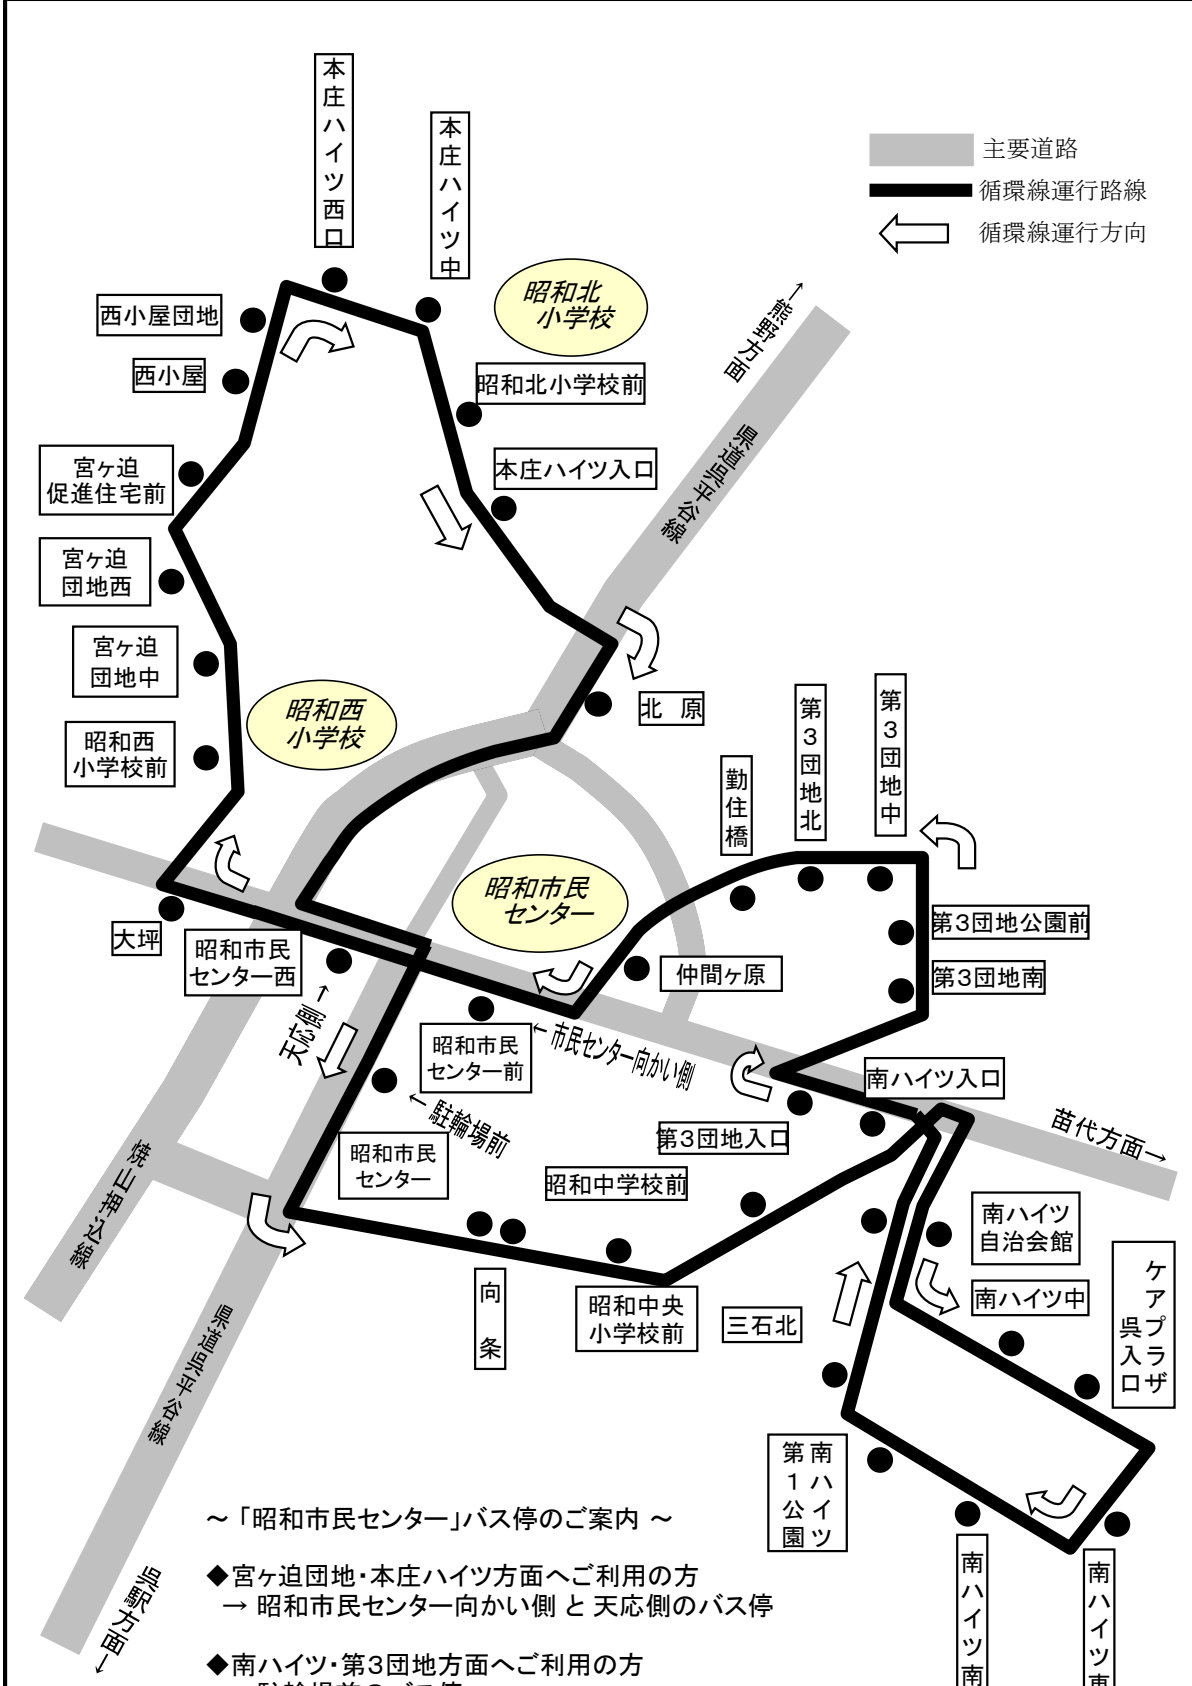

# 中央コース（朝日交通）

～「昭和中学校」バス停のご案内～

- ◆宮ヶ迫団地・本庄ハイツ方面へご利用の方  
→ 昭和中学校向かい側と天応側のバス停
- ◆南ハイツ・第3団地方面へご利用の方  
→ 駐輪場前のバス停

**朝日交通**