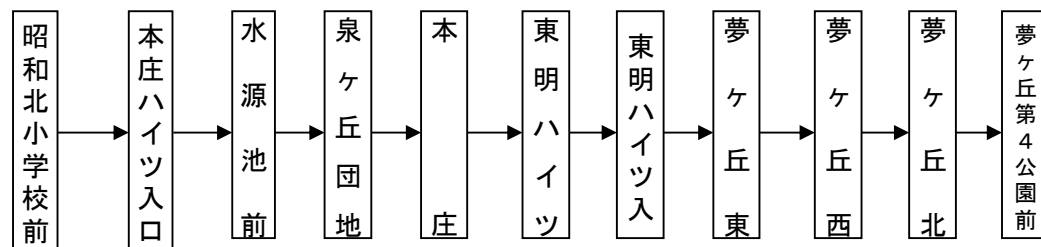

【土曜日・日祝日】

北原	泉ヶ丘団地	夢ヶ丘西	夢ヶ丘北	東明ハイツ	本庄	泉ヶ丘団地	水源池前	北原	セ昭和	仲間ヶ	上條橋東	北原
9:05	9:07	9:13	9:14	9:18	9:19	9:20	9:21	9:23	9:26	9:27	9:29	9:31 止
10:05	10:07	10:13	10:14	10:18	10:19	10:20	10:21	10:23	10:26	10:27	10:29	10:31 止
11:05	11:07	11:13	11:14	11:18	11:19	11:20	11:21	11:23	11:26	11:27	11:29	11:31
11:31	11:33	11:39	11:40	11:44	11:45	11:46	11:47	11:49	11:52	11:53	11:55	11:57 止
12:56	12:58	13:04	13:05	13:09	13:10	13:11	13:12	13:14	13:17	13:18	13:20	13:22 止
14:00	14:02	14:08	14:09	14:13	14:14	14:15	14:16	14:18	14:21	14:22	14:24	14:26
14:26	14:28	14:34	14:35	14:39	14:40	14:41	14:42	14:44	14:47	14:48	14:50	14:52
14:52	14:54	15:00	15:01	15:05	15:06	15:07	15:08	15:10	15:13	15:14	15:16	15:18 止
15:58	16:00	16:06	16:07	16:11	16:12	16:13	16:14	16:16	16:19	16:20	16:22	16:24
16:24	16:26	16:32	16:33	16:37	16:38	16:39	16:40	16:42	16:45	16:46	16:48	16:50
16:50	16:52	16:58	16:59	17:03	17:04	17:05	17:06	17:08	17:11	17:12	17:14	17:16 止

◇土・日祝日は昭和北小学校を經由しません。

◇「昭和市民センター」は、市民センター前のバス停です。

◇止…北原止め ★…学校休み期間運休

昭和北小学校前発夢ヶ丘第4公園前ゆき 運行路線図

交通事情により運行が乱れることがありますので、ご了承ください。

【北コースに関するお問い合わせ】
朝日交通 朝日町本社 電話(0823)24-4748
【月曜日～日曜日 24時間】