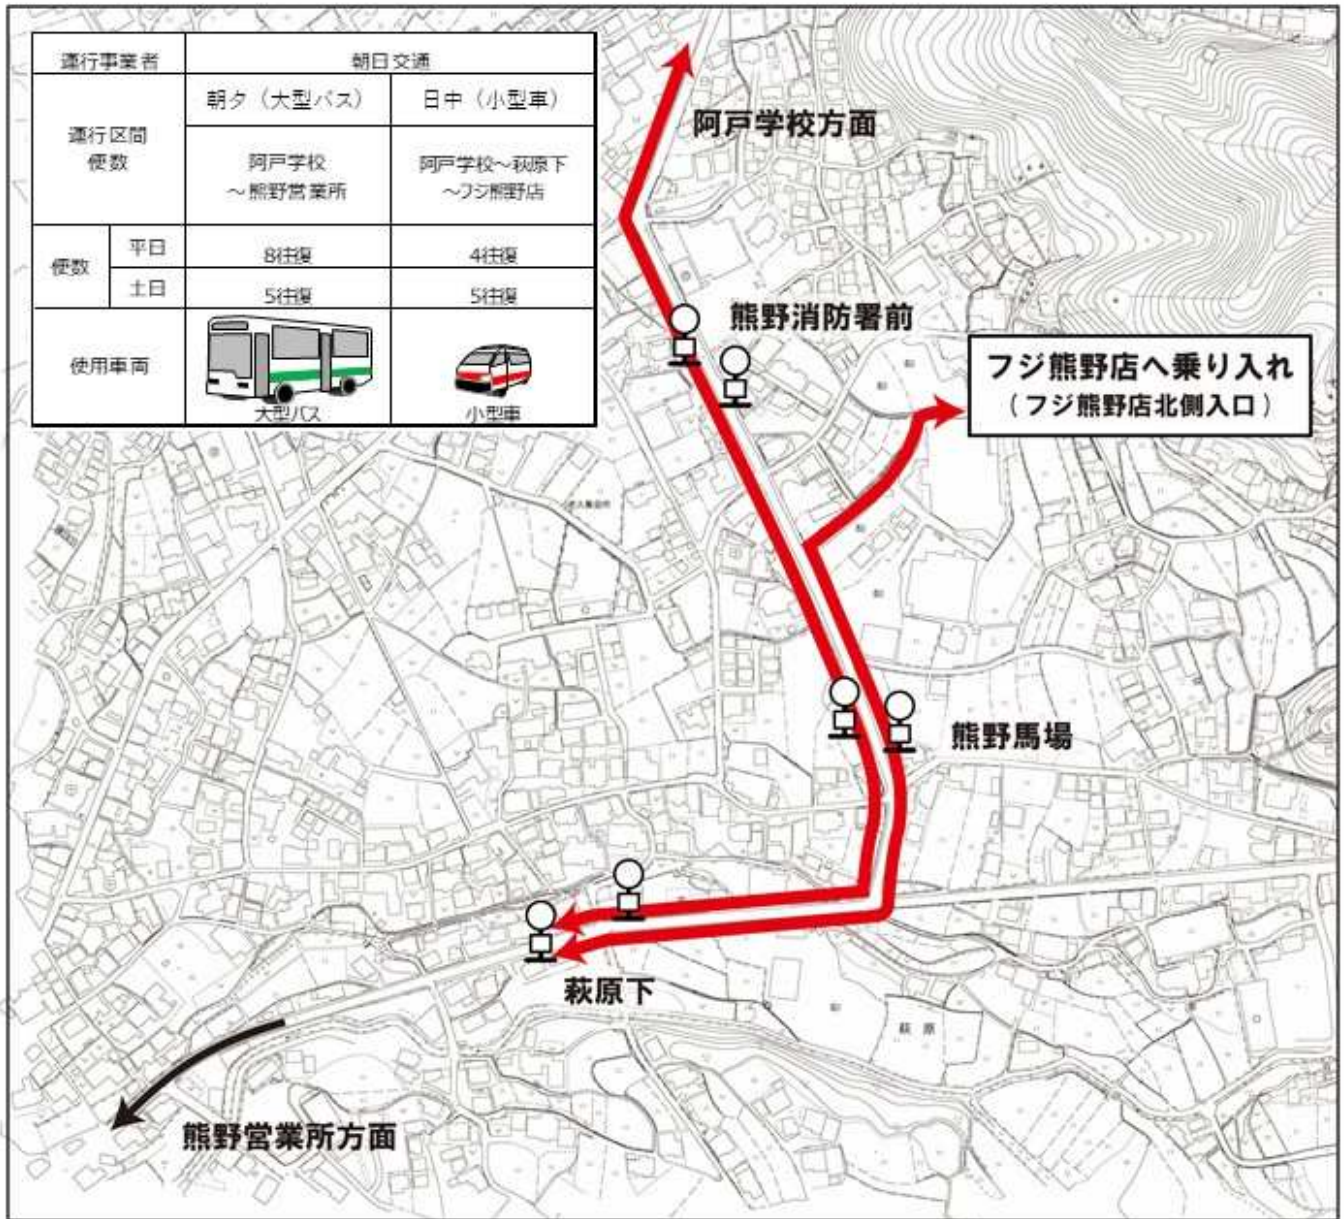

令和4年10月からの阿戸線運行について

・日中便は
熊野馬場⇄萩原下⇄熊野馬場⇄フジ熊野店 の順に停車します

【お問い合わせ先】
朝日交通株式会社 熊野営業所
TEL:082-855-1800