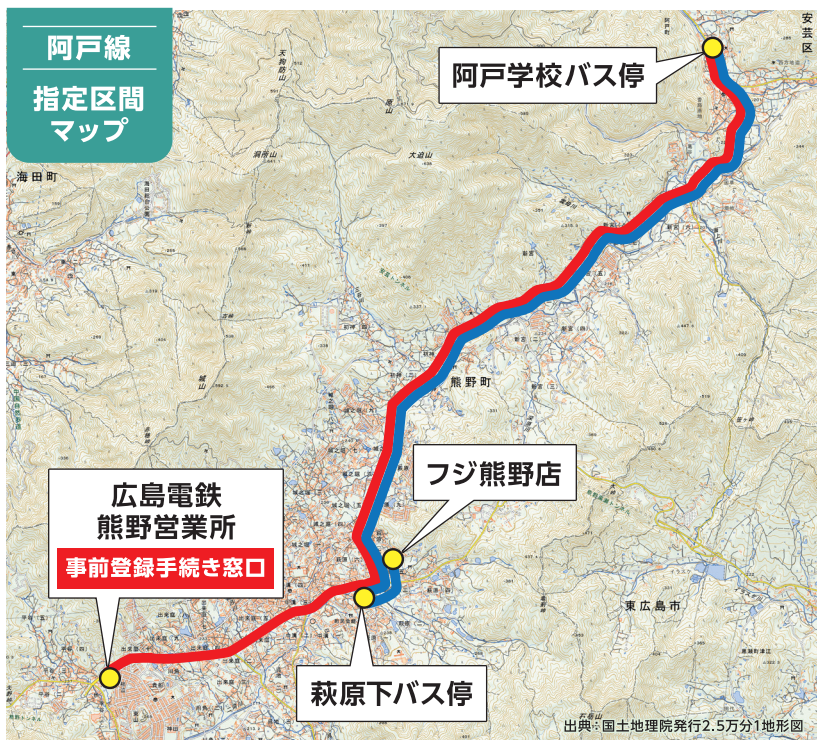

熊野町・広島市(安芸区)にお住まいの皆様へ

MOBIRY DAYS × マイナンバーカード

阿戸線でのバス利用促進のお知らせ

実証運行期間 2024年2月1日(木)～2月28日(水)

[登録手続き期間] 2024年1月22日(月)～2月28日(水)

[手続き窓口/営業時間] 広電熊野営業所 平日10:00～13:00/14:00～17:00 ※土日祝日休み

阿戸線を運行する朝日交通(株)の車両が対象です。 ※広島電鉄(株)の車両は対象外です。

令和5年度地域公共交通確保維持改善事業費補助金(新モビリティサービス推進事業)を活用

マイナンバーカードと連携したMOBIRY DAYSの新ICカードをご使用いただくと阿戸線の指定区間を、期間中何度でも運賃半額でご利用いただけます。(端数は10円単位に切り上げ。)

アンケートを実施いたしますので、ご協力をお願いいたします。

サービスのご利用にあたっては、マイナンバーカードをご持参のうえ、「広島電鉄熊野営業所」にて事前の登録手続きが必要です。

朝夕時間帯

地図中赤線

阿戸学校～熊野営業所

〈運行区間〉

阿戸学校～広電熊野営業所

昼間時間帯

地図中青線

阿戸学校～フジ熊野店

〈運行区間〉

阿戸学校～萩原下～フジ熊野店

運行概要など詳しくはWEBサイトをご覧ください