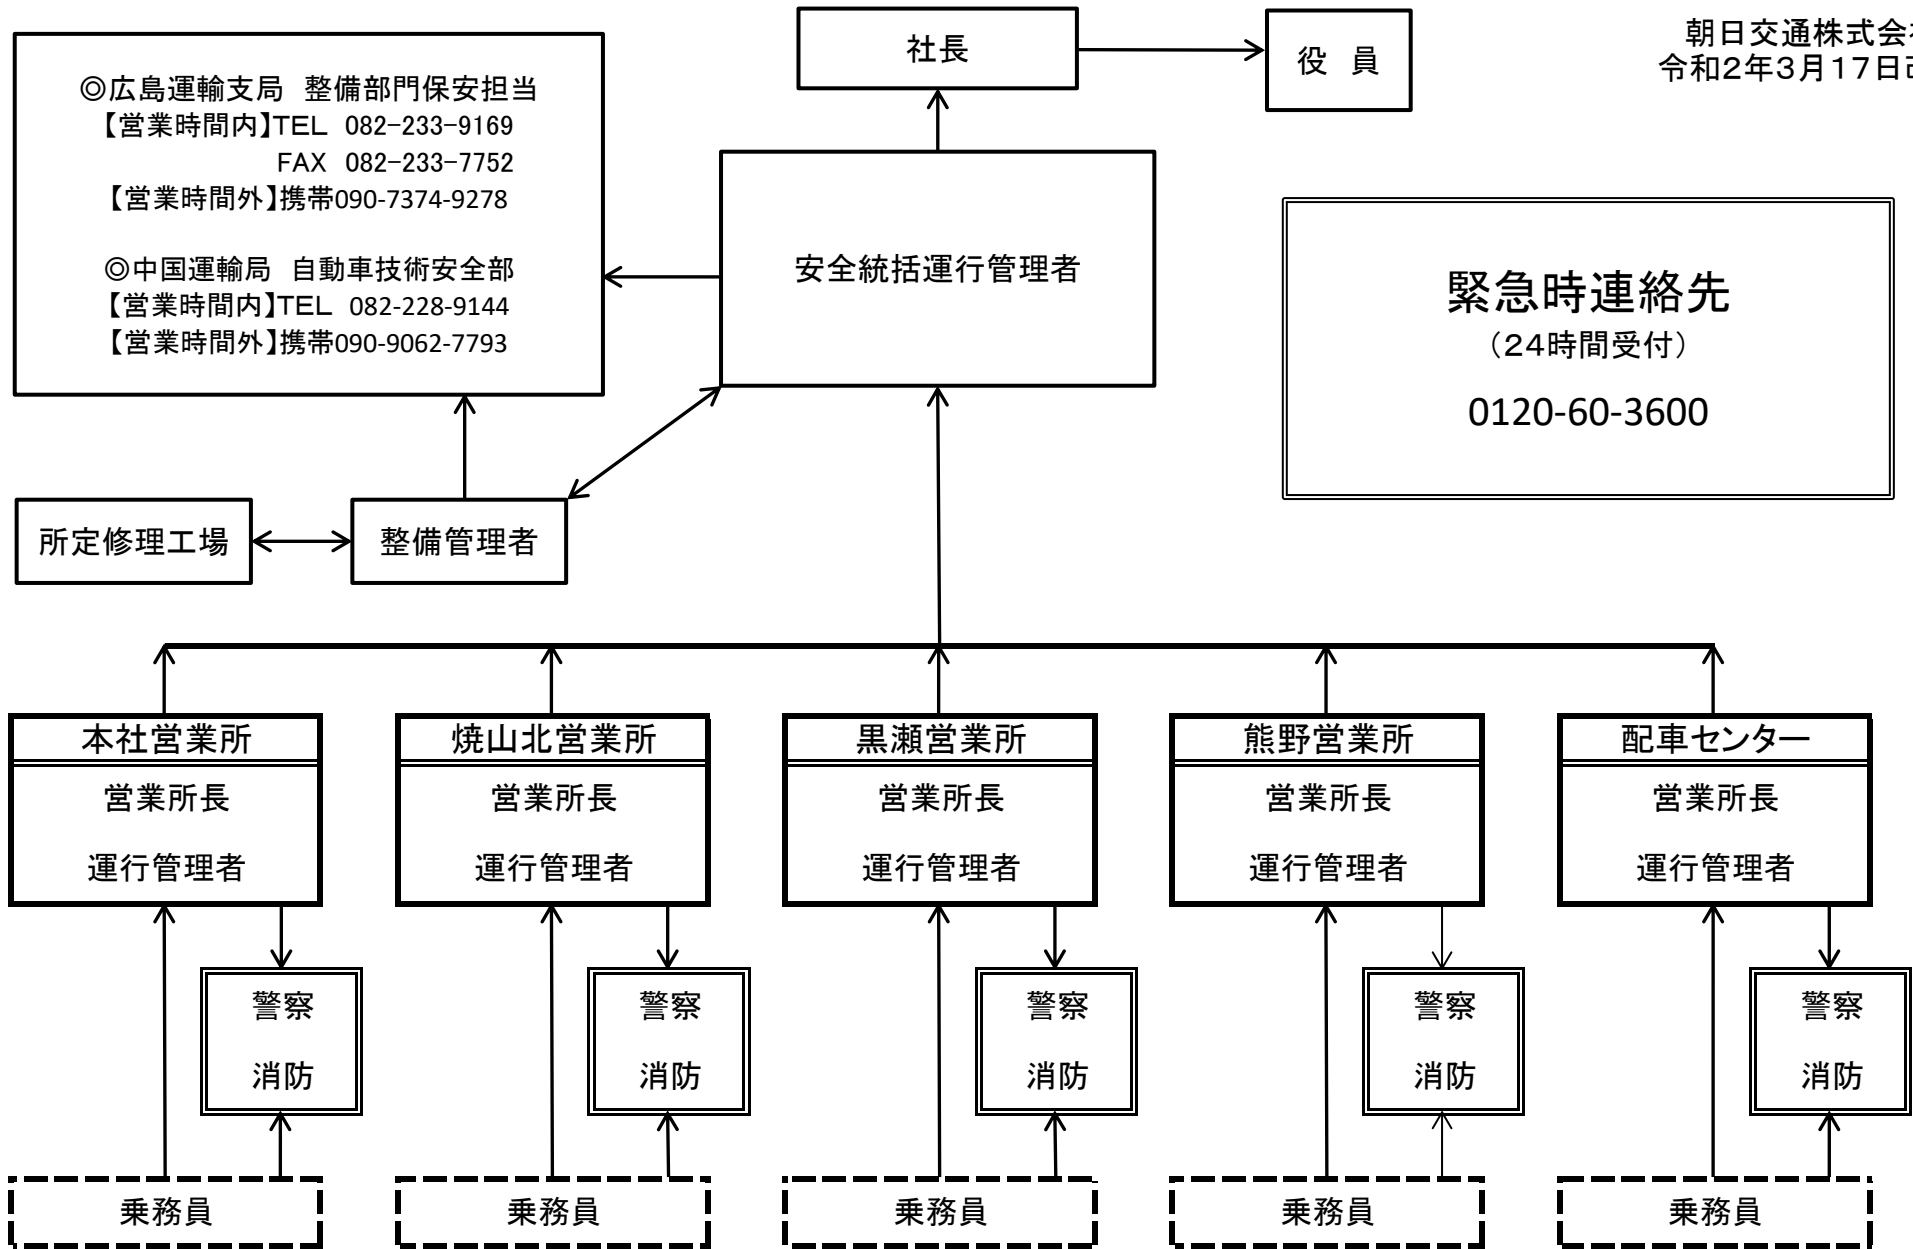

事故・災害時等 緊急連絡体制図

朝日交通株式会社
令和2年3月17日改訂

[- - -] = 緊急事態発生車両